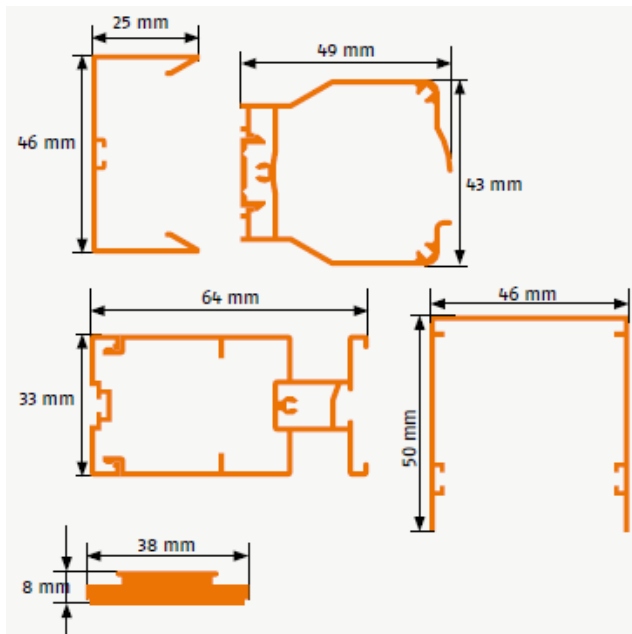

Rolloschiebetür MAX einflüglig

Modell: RST1

Beschreibung: Türen mit enganliegenden Rolloführungsschienen

Montagevariante: Laibungsmontage

Bestellmaße:

Gesamtbreite = lichte Breite - 2 mm

Gesamthöhe = lichte Höhe - 2 mm

Hinweise:

Einbautiefe 46 mm

Beidseitig montierbar

Verwendete Profile:

Horizontalschnitt: