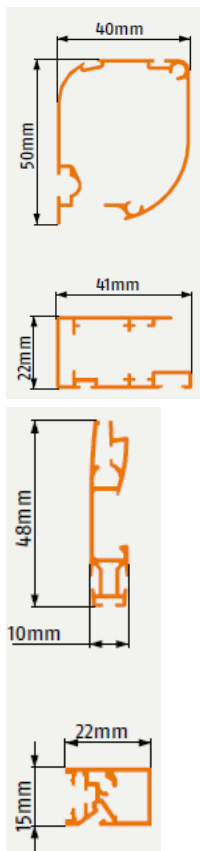

## Bestellmaße:

Breite = lichte Breite - 2 mm

Höhe = lichte Höhe + 5 mm

## Hinweise:

(1) Einbautiefe 40 mm

lichte Höhe in Einbautiefe messen

Standard Bürstehöhe 12 mm

Bürstehöhe unten 14 mm

## Horizontalschnitt: