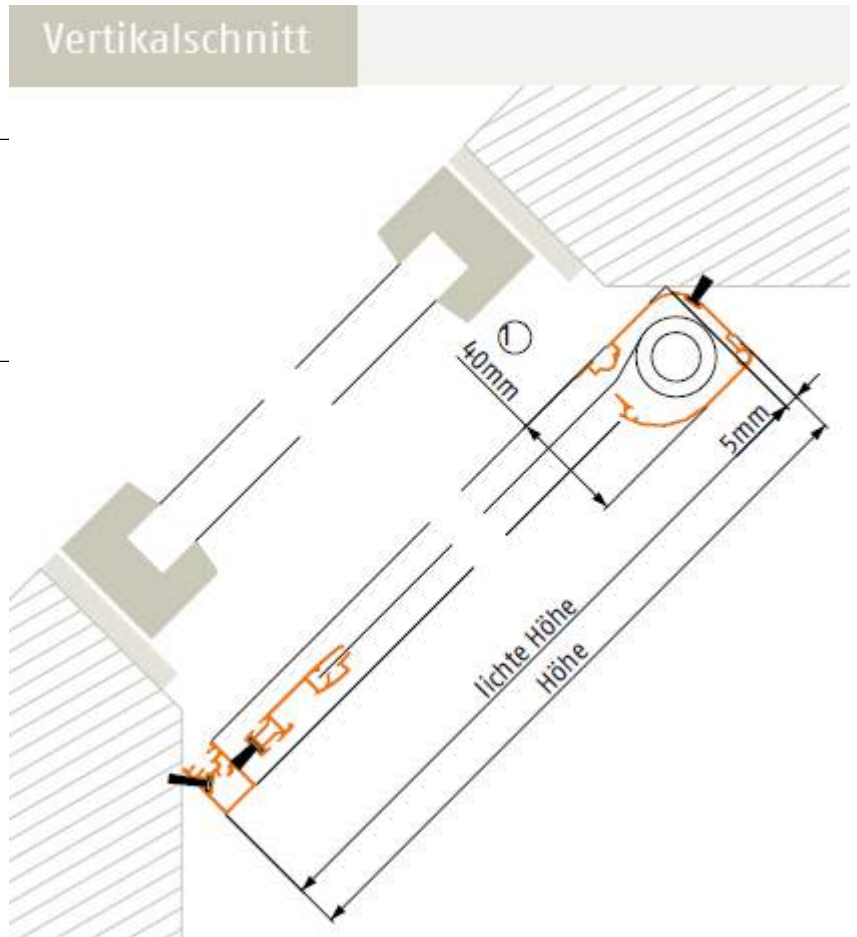

# Rollo Sky

Modell: RLZ1

Beschreibung: Dachfenster

Montagevariante: Laibungsmontage, innen

## Bestellmaße:

Breite = lichte Breite - 2 mm

Höhe = lichte Höhe + 5 mm

## Hinweise:

(1) Einbautiefe 40 mm

lichte Höhe in Einbautiefe messen

Standard Bürstehöhe 12 mm

Bürstehöhe unten 14 mm

## Horizontalschnitt: