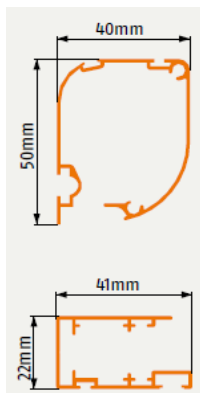

Rollo Sky

Modell: RFZ1

Beschreibung: Dachfenster

Montagevariante: Frontmontage, innen

Bestellmaße:

Breite = lichte Breite + 82 mm
Höhe = lichte Höhe + 105 mm

Hinweise:

(1) Einbautiefe 40 mm
lichte Höhe in Einbautiefe messen

Standard Bürstenhöhe 12 mm
Bürstenhöhe unten 14 mm

Verwendete Profile:

Horizontalschnitt: