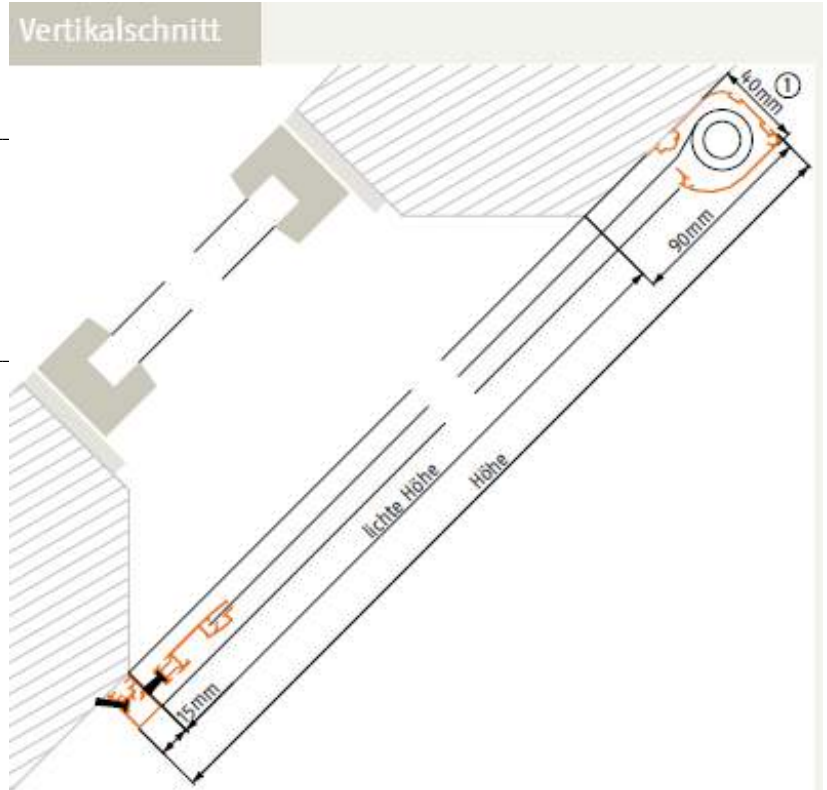

Rollo Sky

Modell: RFZ1

Beschreibung: Dachfenster

Montagevariante: Frontmontage, innen

Bestellmaße:

Breite = lichte Breite + 82 mm
Höhe = lichte Höhe + 105 mm

Hinweise:

(1) Einbautiefe 40 mm
lichte Höhe in Einbautiefe messen

Standard Bürstenhöhe 12 mm
Bürstenhöhe unten 14 mm

Verwendete Profile:

Horizontalschnitt: