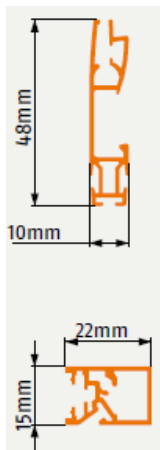

Rollo Sky

Modell: RFZ1

Beschreibung: Dachfenster

Montagevariante: Frontmontage, innen

Bestellmaße:

Breite = lichte Breite + 82 mm
Höhe = lichte Höhe + 105 mm

Hinweise:

(1) Einbautiefe 40 mm
lichte Höhe in Einbautiefe messen

Standard Bürstenhöhe 12 mm
Bürstenhöhe unten 14 mm

Verwendete Profile:

Horizontalschnitt: