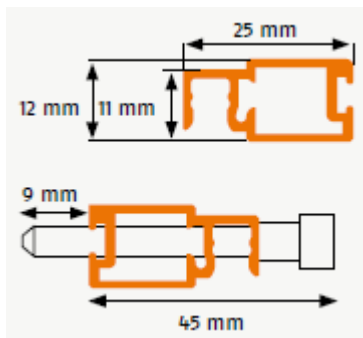

Spannrahmen innen Federstift

Modell: FS2

Beschreibung: Holzfenster mit Regenschutzschiene

Bestellmaße:

Breite = lichte Breite - 4 mm
Höhe = lichte Höhe - 4 mm

Hinweise:

Montage in Blendrahmen oder Mauerlaibung
Standard Bürstenhöhe 9 mm

Verwendete Profile:

Horizontalschnitt: