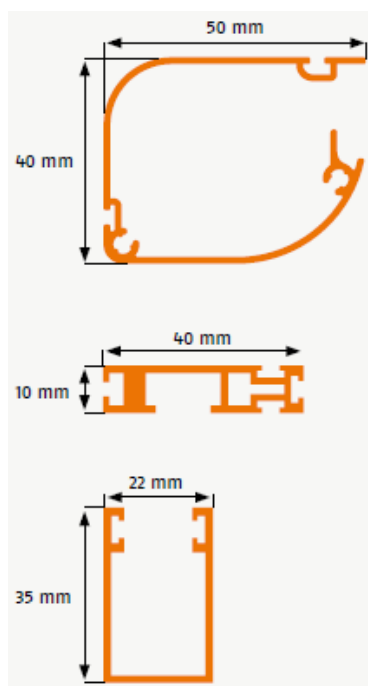

Rollo

Modell: RLM2

Beschreibung: Normale Fenster, außen Fensterbank

Montagevariante: Laibungsmontage, außen

Bestellmaße:

Breite = lichte Breite - 2 mm

Höhe = lichte Höhe - 2 mm

Hinweise:

Einbautiefe 40 mm

Verwendete Profile:

Horizontalschnitt: