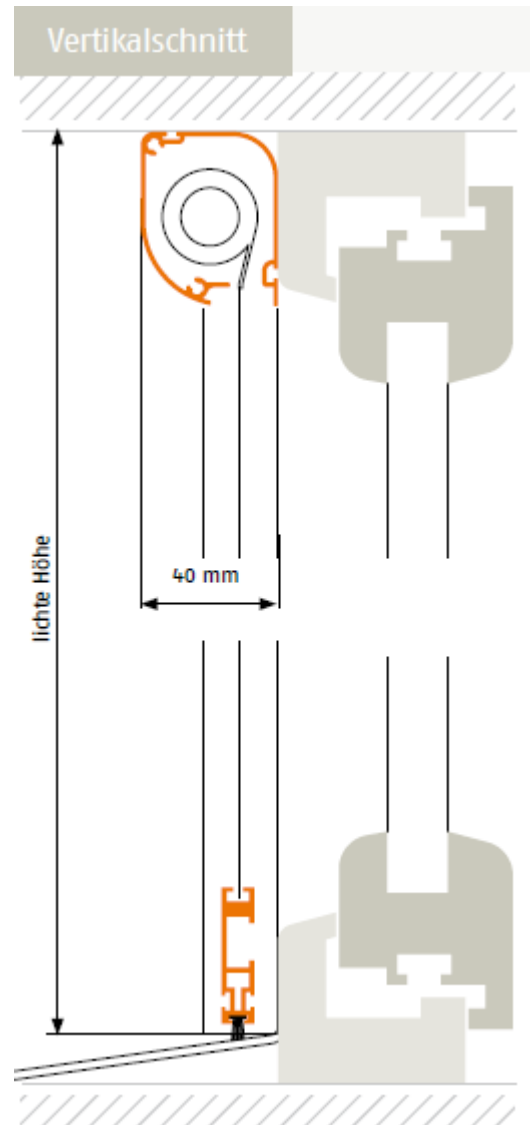

Rollo

Modell: RLM2

Beschreibung: Normale Fenster, außen Fensterbank

Montagevariante: Laibungsmontage, außen

Bestellmaße:

Breite = lichte Breite - 2 mm

Höhe = lichte Höhe - 2 mm

Hinweise:

Einbautiefe 40 mm

Verwendete Profile:

Horizontalschnitt: