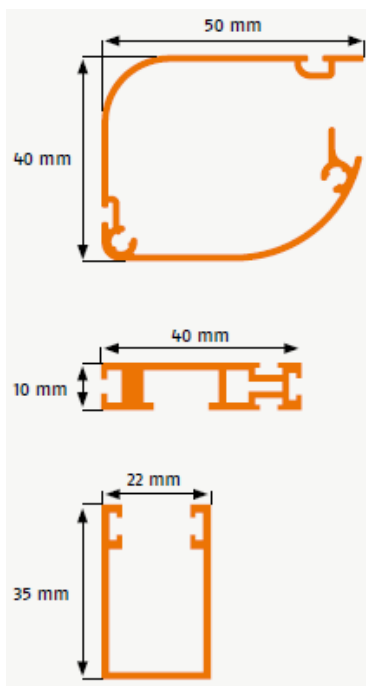

Rollo

Modell: RFM2

Beschreibung: Fenster mit Fensterbank

Montagevariante: Frontmontage, außen

Bestellmaße:

Breite = lichte Breite + 72 mm

Höhe = lichte Höhe + 90 mm

Verwendete Profile:

Horizontalschnitt:

Vertikalschnitt