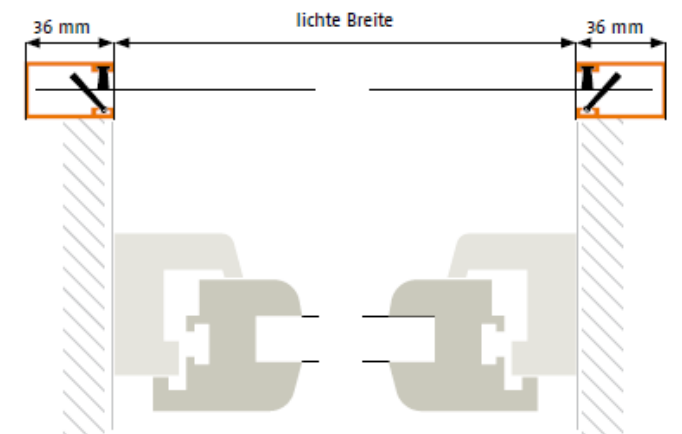

Rollo

Modell: RFM2

Beschreibung: Fenster mit Fensterbank

Montagevariante: Frontmontage, außen

Bestellmaße:

Breite = lichte Breite + 72 mm

Höhe = lichte Höhe + 90 mm

Verwendete Profile:

Horizontalschnitt:

Vertikalschnitt