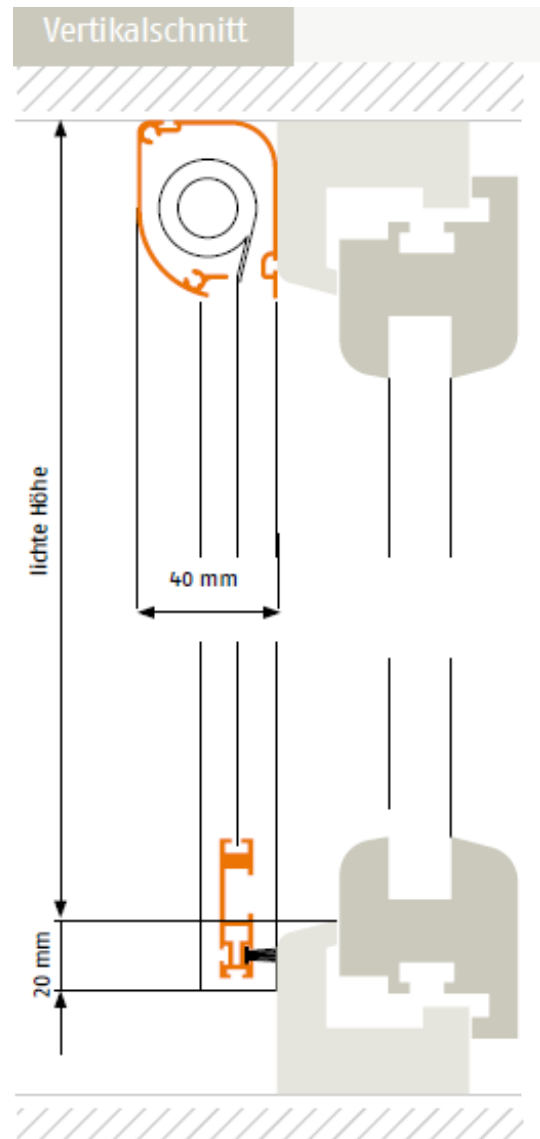

# Rollo

**Modell:** RLM3

**Beschreibung:** Normale Fenster

**Montagevariante:** Laibungsmontage, außen

**Bestellmaße:**

Breite = lichte Breite - 2 mm

Höhe = lichte Höhe + 20 mm

**Hinweise:**

Einbautiefe 40 mm

**Verwendete Profile:**

**Horizontalschnitt:**