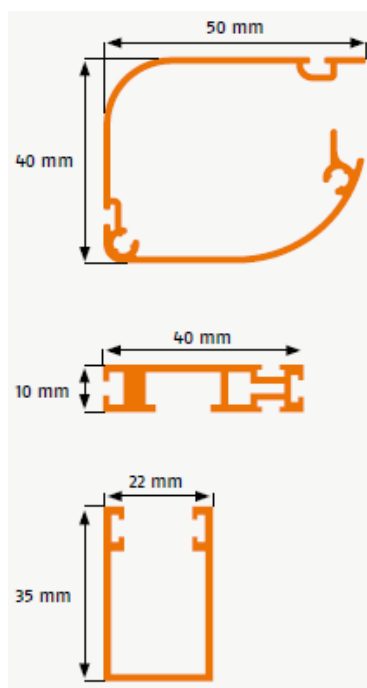

# Rollo

**Modell:** RLM3

**Beschreibung:** Normale Fenster

**Montagevariante:** Laibungsmontage, außen

**Bestellmaße:**

Breite = lichte Breite - 2 mm

Höhe = lichte Höhe + 20 mm

**Hinweise:**

Einbautiefe 40 mm

**Verwendete Profile:**

**Horizontalschnitt:**