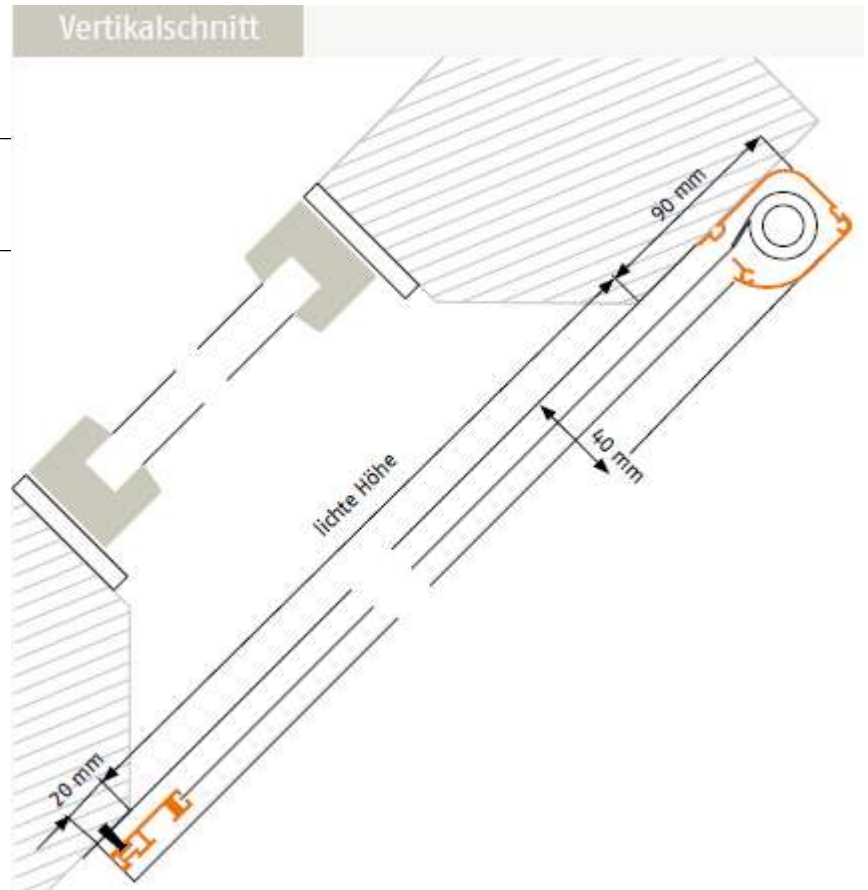

# Rollo

**Modell:** RFM1

**Beschreibung:** Dachfenster

**Montagevariante:** Frontmontage, innen

## Bestellmaße:

Breite = lichte Breite + 72 mm

Höhe = lichte Höhe + 110 mm

## Hinweise:

Einbautiefe 40 mm

## Horizontalschnitt: