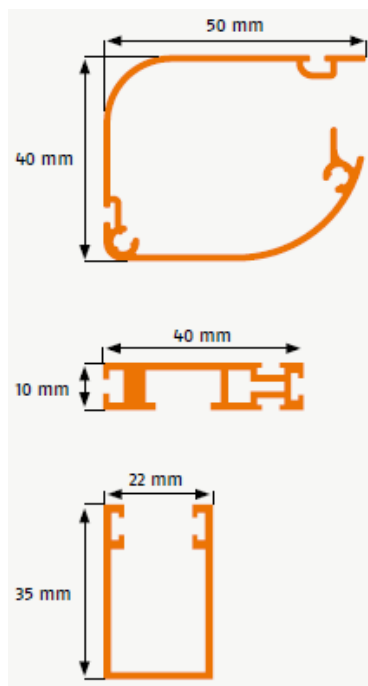

# Rollo

**Modell:** RFM1

**Beschreibung:** Dachfenster

**Montagevariante:** Frontmontage, innen

## Bestellmaße:

Breite = lichte Breite + 72 mm

Höhe = lichte Höhe + 110 mm

## Hinweise:

Einbautiefe 40 mm

## Horizontalschnitt: